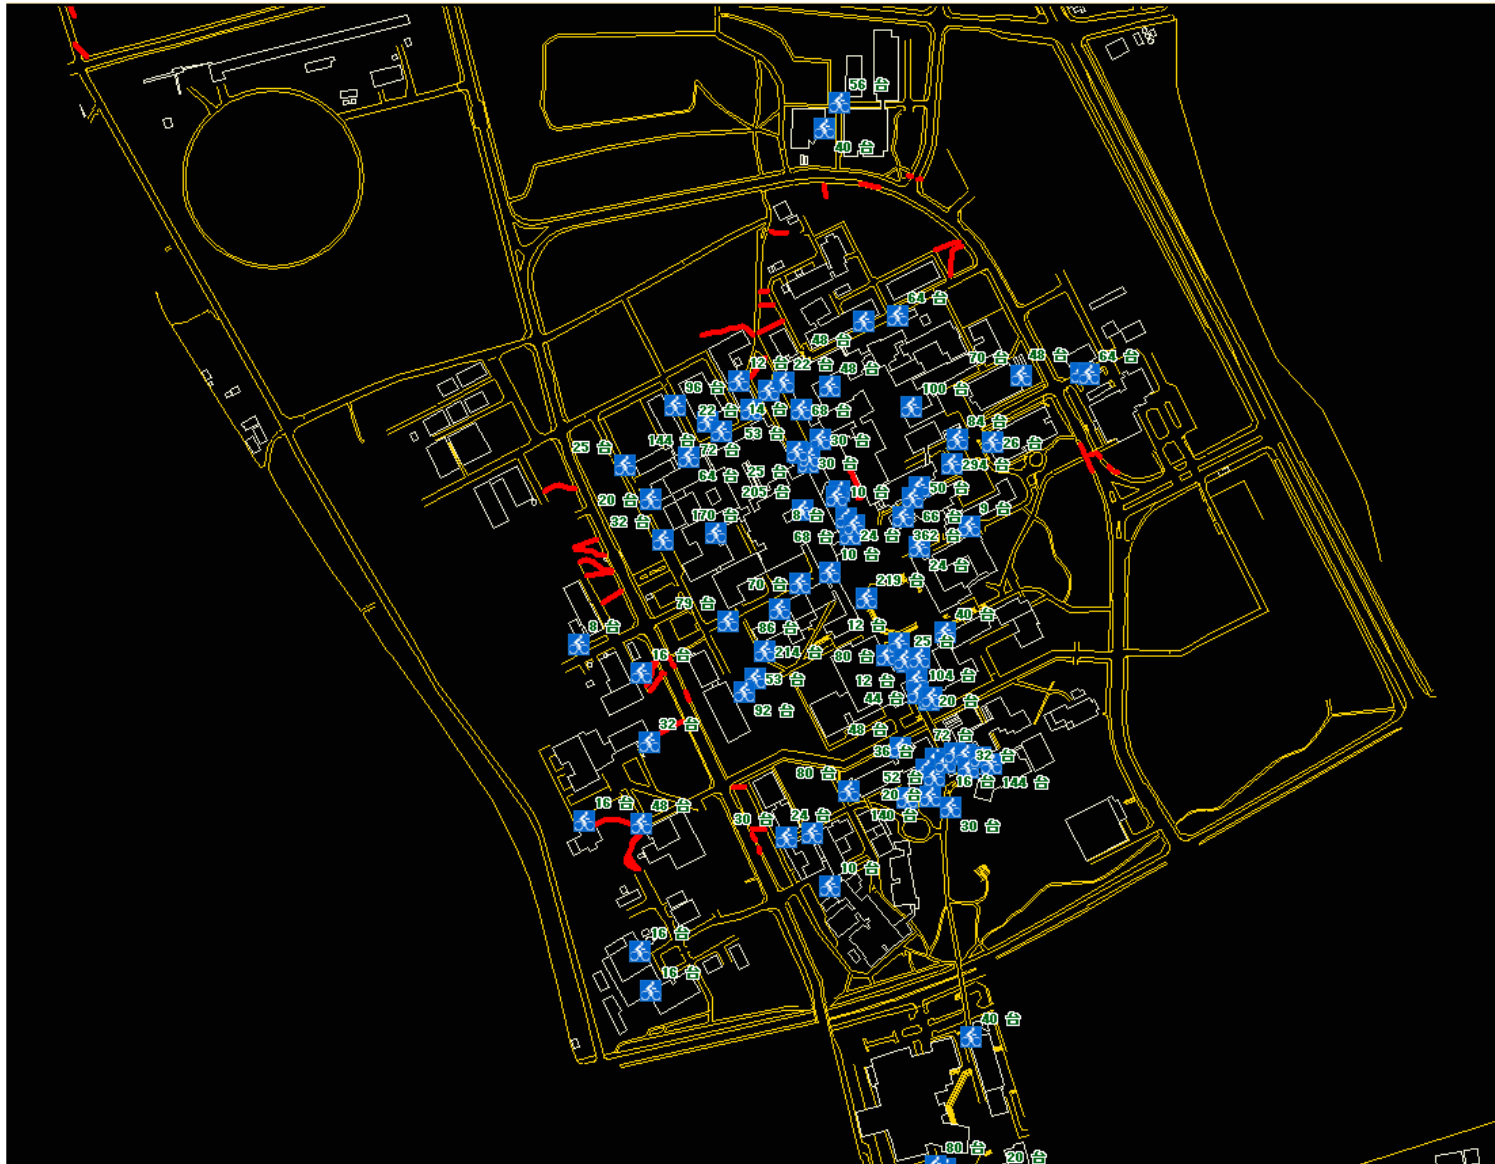

地図レイヤ

☐	AED	☐
☒	自転車置き場	☒
☐	ベンチ	☐
☐	ごみ箱	☐
☐	街灯柱	☐
☐	点字ブロック	☐
☒	抜ナ道	☐
☒	建物	☐
☒	道路	☐
☐	航空画像	☐

1. 建物検索
2. Administration Center
   - Institute of Biological and Agric
   - Laboratory of Advanced Resear
   - Laboratory of Advanced Resear
   - Laboratory of Advanced Resear
   - Natural Science Building
   - Plasma Research Center
   - UTshop学生会館店
   - スターバックスコーヒー筑波大学
   - ゆりのき保育園
   - ワタナベ美術
   - 医療技術短期大学部
   - 一の矢学生宿舎1
   - 一の矢学生宿舎10
   - 一の矢学生宿舎11
   - 一の矢学生宿舎12
   - 一の矢学生宿舎13
   - 一の矢学生宿舎14
   - 一の矢学生宿舎15
   - 一の矢学生宿舎16
   - 一の矢学生宿舎17
   - 一の矢学生宿舎18
   - 一の矢学生宿舎19
   - 一の矢学生宿舎2
   - 一の矢学生宿舎20